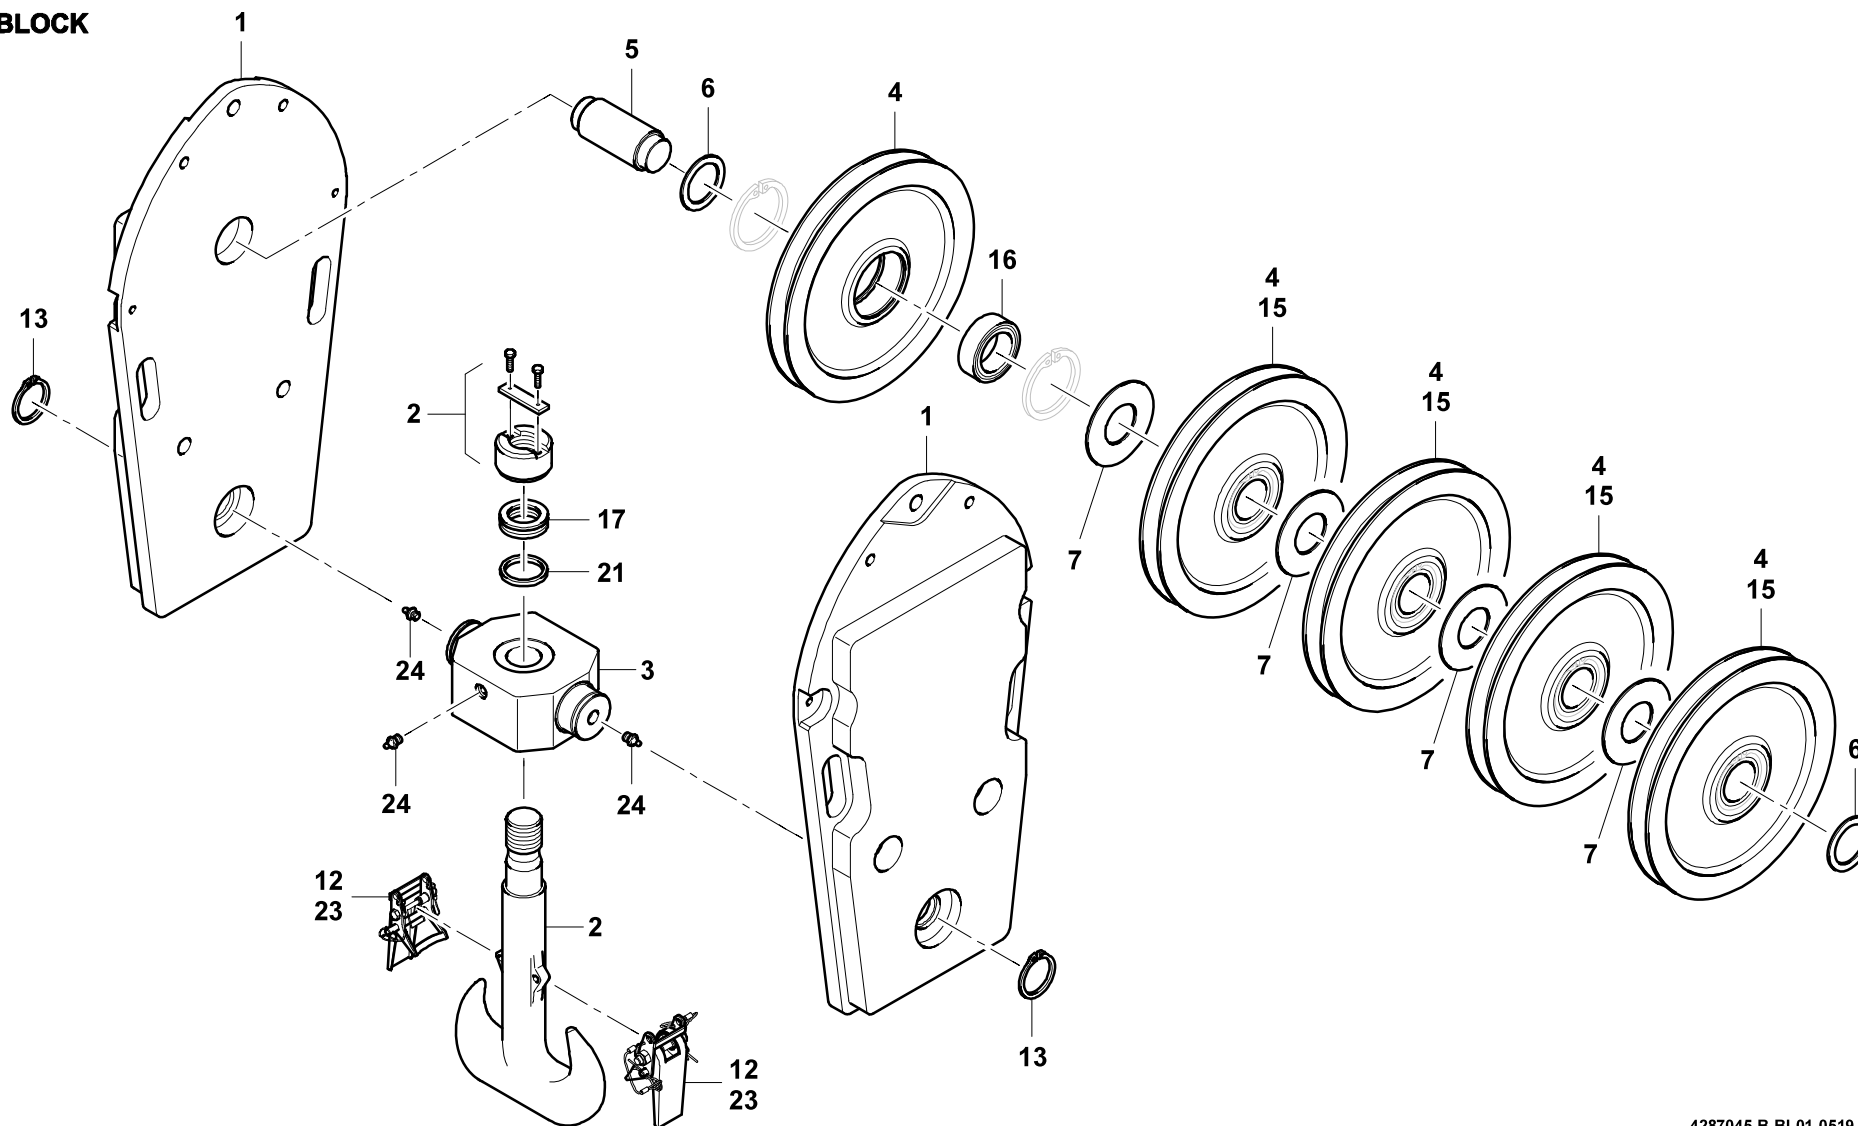

**GROVE**

UNTERFLASCHE 63T DH OSHA

BOTTOM HOOK BLOCK 63T DH OSHA

BILDTADEL  
PICTORIAL DISPLAY**GMK 3060-2  
CAB 2020**

05.19

**4287045-ETL B**

1/2

**ROPEBLOCK**

**GROVE**

UNTERFLASCHE 63T DH OSHA

BOTTOM HOOK BLOCK 63T DH OSHA

BILDTADEL  
PICTORIAL DISPLAY

05.19

**4287045-ETL B**

2/2

**GMK 3060-2  
CAB 2020****ROPEBLOCK**